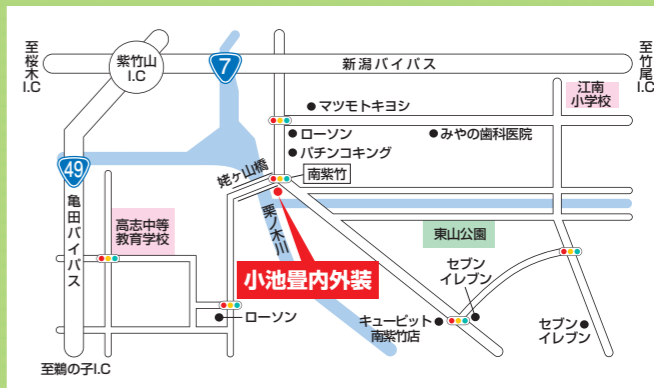

畳の張替時、すきま、
段差調整は無料!!

現物サンプル持参で
無料でお見積致します!!

まずは **お気軽に!** お電話ください。

すると **伺います!** サンプル持参で
すぐにお伺いします。

そして **希望日に!** お引き取りします。

さらに **即日仕上!** 当日仕上も
対応します。

商品は信用です。お客様に喜ばれて大きくなった当店におまかせ下さい。

全国畳組合加盟店 新潟県室内装飾事業協同組合 一級建築施工管理技士、二級建築士 内装一、二級技能士 職業訓練指導員 品質管理者

株式会社小池畳内外装

お見積もり
無料

下記にお電話ください!すぐにお伺い致します!!

お問い合わせは

☎ (025) 287-1234

新潟市東区南紫竹1-11-1

施工の現場など
紹介してます

koike1234 検索 http://www.koike1234.com